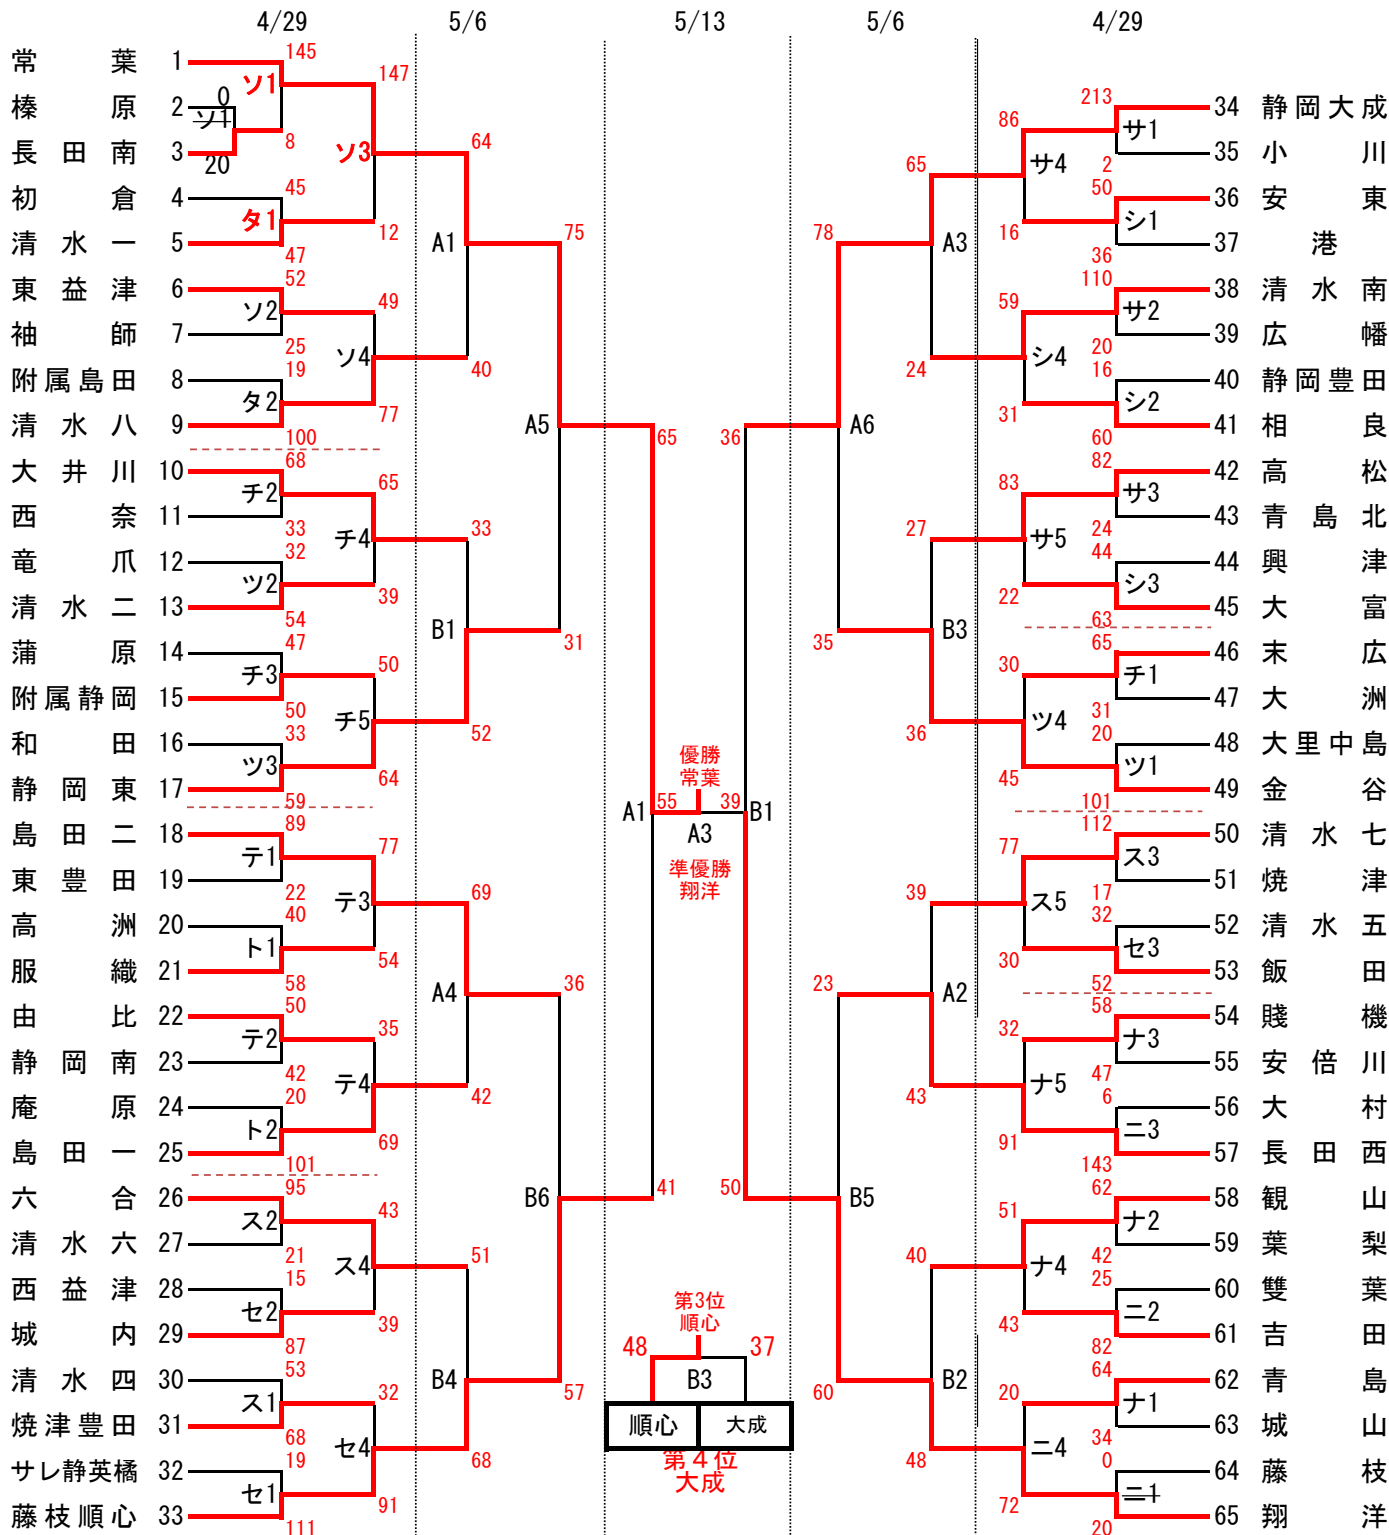

# 第44回静岡県協会長杯争奪選手権大会U-15カテゴリー（中学の部） 中部地区予選

《組み合わせ・女子の部》

試合会場	
A・B	長田体育館
C・D	南部体育館
E・F	金谷中学校
サ・シ	広幡中
ス・セ	西益津中
ソ・タ	東益津中
チ・ツ	和田中
テ・ト	島田一中
ナ・ニ	吉田中

試合時間	
第1試合	9:00～
第2試合	10:20～
第3試合	11:40～
第4試合	13:00～
第5試合	14:20～
第6試合	15:40～