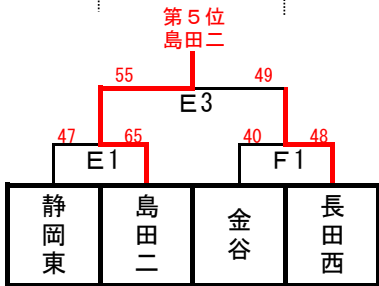

# 第44回静岡県協会長杯争奪選手権大会U-15カテゴリー（中学の部） 中部地区予選

《組み合わせ・女子の部》

試合会場	
A・B	長田体育館
C・D	南部体育館
E・F	金谷中学校
サ・シ	広幡中
ス・セ	西益津中
ソ・タ	東益津中
チ・ツ	和田中
テ・ト	島田一中
ナ・ニ	吉田中

試合時間	
第1試合	9:00～
第2試合	10:20～
第3試合	11:40～
第4試合	13:00～
第5試合	14:20～
第6試合	15:40～